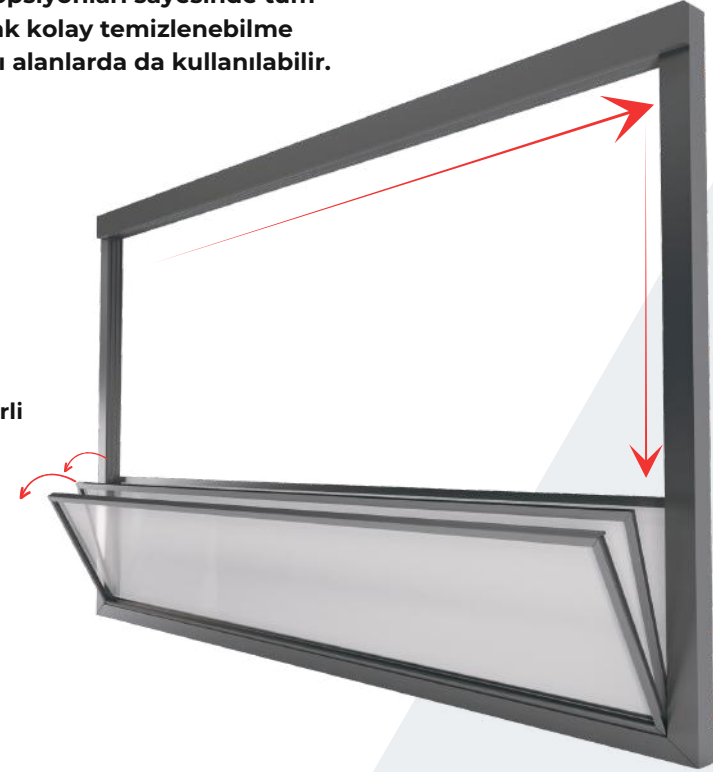

SU ÇIKIŞI

Geniş

Açılım

GIYOTİN PENCERE

GIYOTİN PENCERE:

Tek bir tuşla kapalı alanlarınızı açık bir mekan haline getirmeye olanak sağlayan Sunroll Giyotin Pencere, 3 veya 2 panelli üretilme olanağı sayesinde tüm ölçülere uymaktadır. Avrupa standartlarında güvenli kayış sistemi ve temperli camları ile yüksek düzeyde güvenli bir sistemdir. Farklı cam opsiyonları sayesinde tüm ihtiyaçlara ve bütçelere uygundur. Opsiyonel olarak kolay temizlenebilme özelliği sunan Sunroll Giyotin Pencere yüksek katlı alanlarda da kullanılabilir.

KOLAY
TEMİZLENEBİLME
ÖZELLİĞİ

ZIP

PERDE

Sunroll
Gölgelendirme Sistemleri

ZIP PERDE:

Fermuar sistemi ile sert esen rüzgarlara dayanıklı olan Sunroll Zip Perde, dış mekanlarınızı güneşten korumada oldukça etkili bir çözüm sunar. Gerek dikey gerekse yatay olarak kullanılabilen zip perde, sizi güneş ışınlarından ve meraklı gözlerden korur.

- Tüm RAL renkleri mevcut
- Farklı motor seçenekleri
- Hızlı teslimat
- 3 yıl garanti

WIN & KASETLİ

TENTE

WIN & KASETLİ TENTE:

Herhangi bir dikme kullanmadan doğrudan duvara monte edilebilen Win Tente ve Kasetli Tente Sistemleri, güneşten korunmak için oldukça şık bir çözümdür.