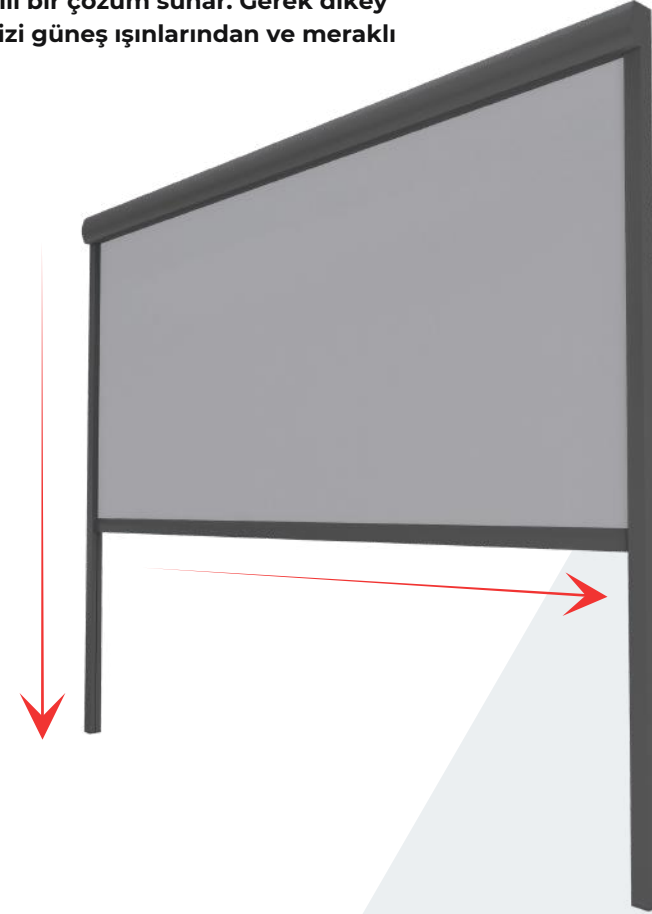

ZIP PERDE:

Fermuar sistemi ile sert esen rüzgarlara dayanıklı olan Sunroll Zip Perde, dış mekanlarınızı güneşten korumada oldukça etkili bir çözüm sunar. Gerek dikey gerekse yatay olarak kullanılabilen zip perde, sizi güneş ışınlarından ve meraklı gözlerden korur.

- -Tüm RAL renkleri mevcut
- -Farklı motor seçenekleri
- -Hızlı teslimat
- -3 yıl garanti