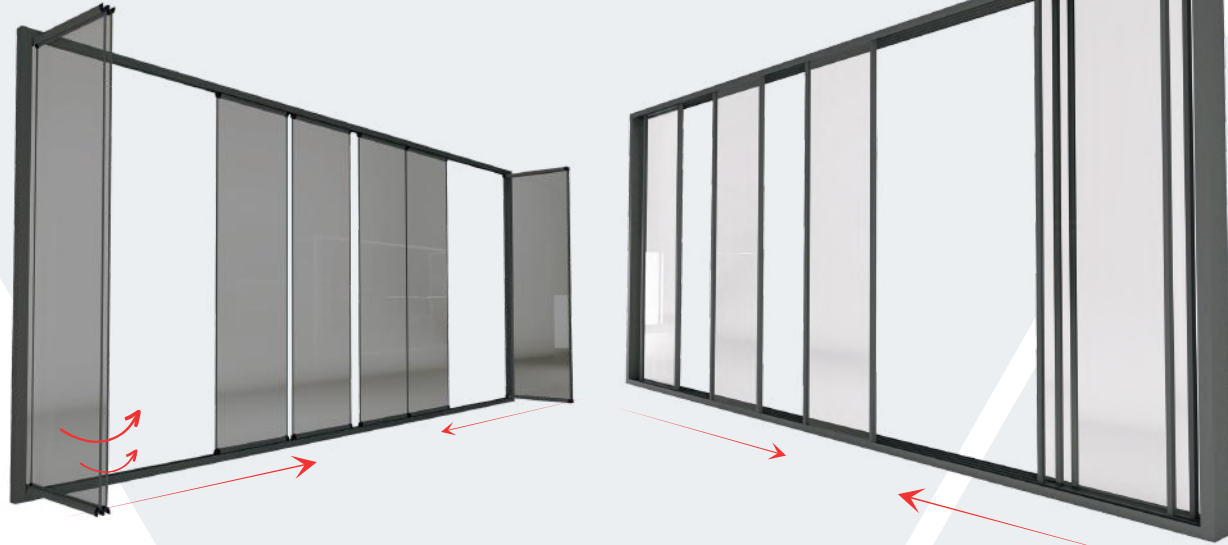

CAM TİPLERİ

8 mm Temperli

4 mm + 12 mm boşluk + 4 mm Temperli