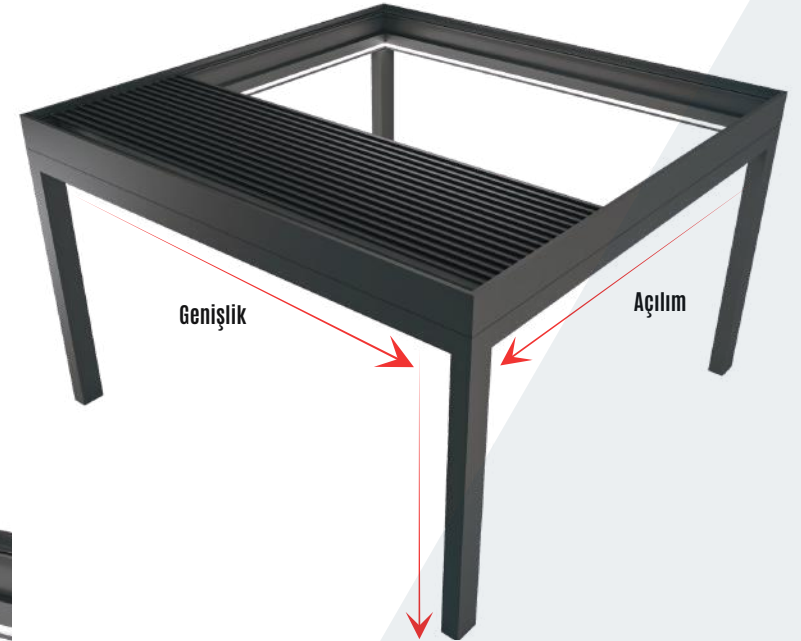

BIOKLİMATİK PERGOLA:

Sunroll Bioklimatik Pergola, 3 motorlu sistemi sayesinde diğer tüm rakiplerinden farklı olarak çift hareketli bir sistemdir. Paneller, güneşin konuma göre 110 dereceye kadar kendi ekseninde dönüş hareketi gerçekleştirir. Daha sonra geriye toplanarak tamamen açık bir gökyüzü elde edilmesine olanak tanır.

- -Eğim gerektirmeyen düz kurulum
- -Tüm RAL renkleri mevcuttur
- -Farklı motor seçenekleri
- -Hızlı teslimat
- -3 yıl garanti