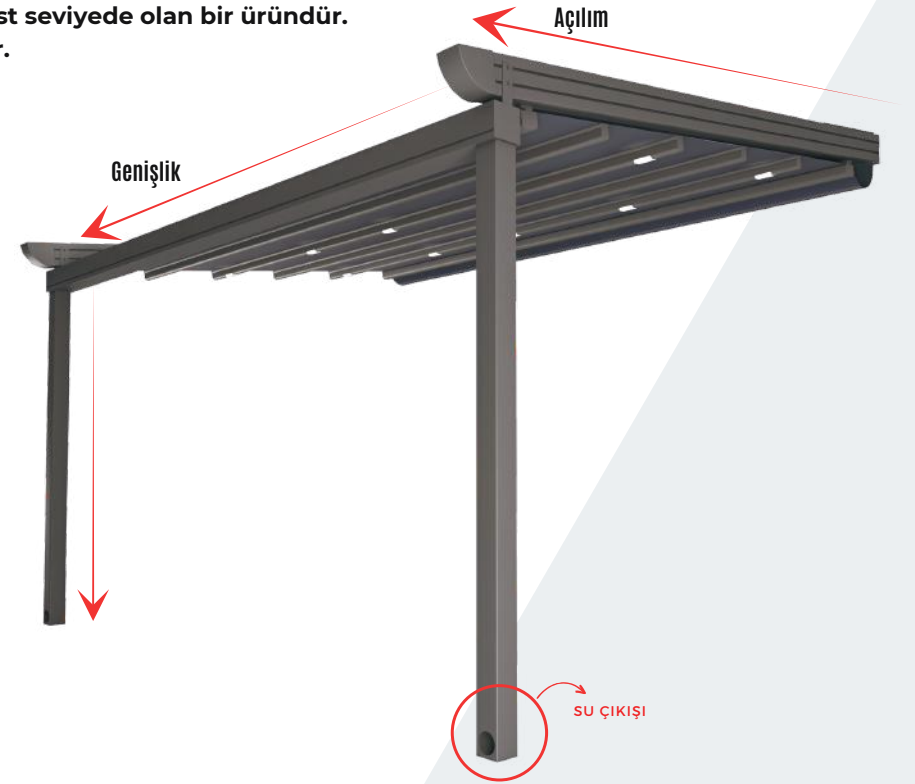

KUMAŞ PERGOLA:

Sunroll Kumaş Pergola, PVC Blackout kumaşı ve sızdırmazlığı sayesinde her türlü hava koşullarına karşı dayanıklıdır. Geleneksel tente konseptinin aksine pergola tente oldukça sağlam ve çağdaş bir tasarıma sahiptir. Paslanmaz bağlantı vidaları ve pimleri sayesinde dayanıklılığı en üst seviyede olan bir üründür. Uzaktan kumanda ile kolayca kontrol edilebilir.

- Tüm RAL renkleri mevcut
- Farklı motor seçenekleri
- Hızlı teslimat
- 3 yıl garanti

TAM
KAPANABİLİRLİK

İSTENİLEN
KONUMDA
DURABİLME

LED
AYDINLATMA

OTOMATİK CAM

TAVAN

OTOMATİK CAM TAVAN:

Sunroll Otomatik Cam Tavan, temperli ve ısı yalıtımlı camları sayesinde hem ticari hem de bireysel alanlar için uygundur. Bu çatı sistemi enerji tasarrufu sağlarken iyi bir ısı yalıtımı da sunar. Her türlü hava koşuluna uyum sağlayabilen Otomatik Cam Tavan, temperli cam kullanımı sayesinde %100 güvenli kullanım sunmaktadır. İster kapalı ister açık konumda mekanlarınızın gökyüzü ile birleşmesini sağlayarak estetik ve konforu bir araya getirir.