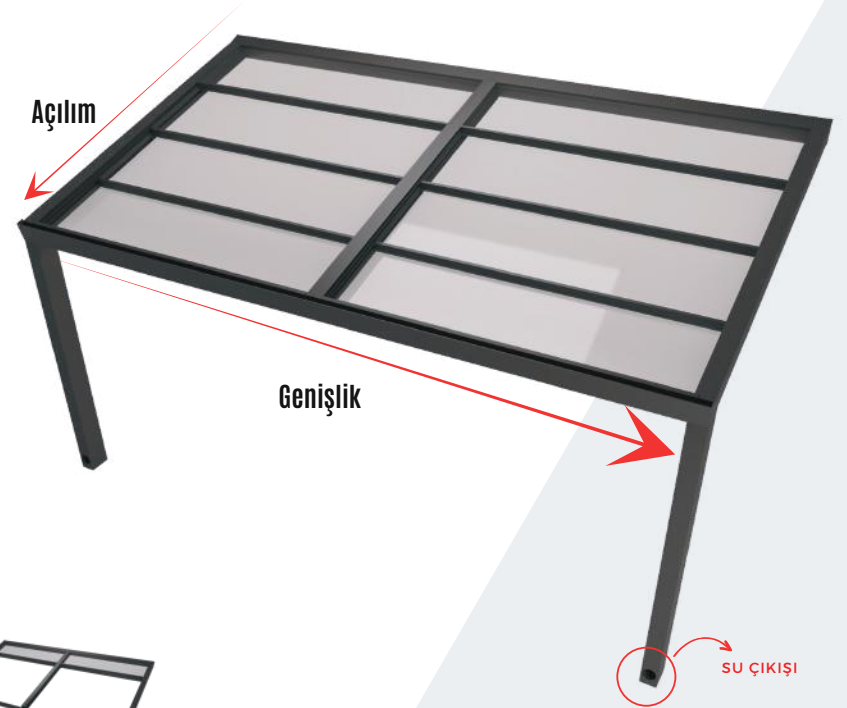

CAM TİPLERİ

4 mm + 16 mm Boşluk + 4 mm Temperli
Isı yalıtımlı cam kullanılmaktadır.